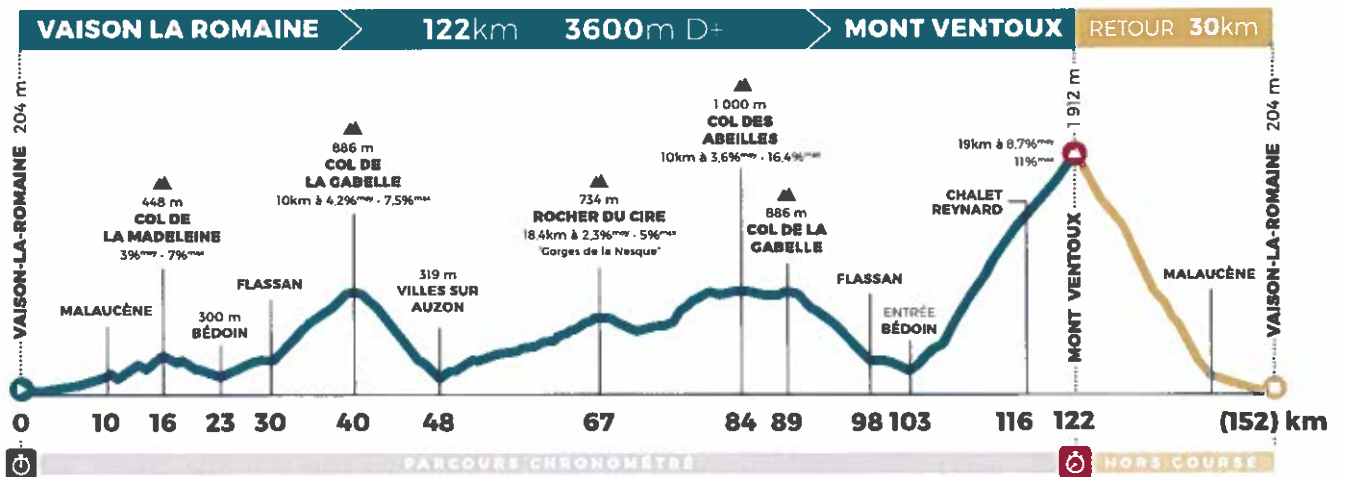

GFMV 2023

GF MONT VENTOUX - GRAND PARCOURS 118 KM - DIMANCHE 11 JUIN 2023

LIEU	KM		ROUTE	Barrière Horaire	MOYENNE HORAIRE (KM/H)										
	Parcours	Restants			16	18	20	22	25	30	32	35	38		
DEPART - VAISON LA ROMAINE	0	118	D938		07:30	07:30	07:30	07:30	07:30	07:30	07:30	07:30	07:30	07:30	07:30
Rond point D938/D54 LE CRESTET	4	114	D938		07:45	07:43	07:42	07:40	07:39	07:38	07:37	07:36	07:36	07:36	07:36
MALAUCENE	9	109	D938 / D90		08:03	08:00	07:57	07:54	07:51	07:48	07:46	07:45	07:45	07:44	07:44
Caveau de Beaumont	14	104	D938 / D19		08:22	08:16	08:12	08:08	08:03	07:58	07:56	07:54	07:54	07:52	07:52
Sommet de la Madeleine	16	102	D19		08:30	08:23	08:18	08:13	08:08	08:02	08:00	07:57	07:57	07:55	07:55
BEDOIN	23	95	D19 / D974		08:56	08:46	08:39	08:32	08:25	08:16	08:13	08:09	08:09	08:06	08:06
FLASSAN - START Col de la Gabelle	29	89	D19 / D217		09:18	09:06	08:57	08:49	08:39	08:28	08:24	08:19	08:19	08:15	08:15
RAVITAILLEMENT 1 - Sommet Col de la Gabelle	39	79	D217		09:56	09:40	09:27	09:16	09:03	08:48	08:43	08:36	08:36	08:31	08:31
VILLES SUR AUZON / START Gorge de la Nesque	48	70	D1 / D942		10:30	10:10	09:54	09:40	09:25	09:06	09:00	08:52	08:52	08:45	08:45
Sommet Gorges de la Nesque	67	51	D942		11:41	11:13	10:51	10:32	10:10	09:44	09:35	09:24	09:24	09:15	09:15
MONIEUX	71	47	D942		11:56	11:26	11:03	10:43	10:20	09:52	09:43	09:31	09:31	09:22	09:22
Carrefour D942 / D1 START Col des Abeilles	75	43	D942 / D1	CUT OFF 11H50	12:11	11:40	11:15	10:54	10:30	10:00	09:50	09:38	09:38	09:28	09:28
Sommet Col des Abeilles	84	34	D1		12:45	12:10	11:42	11:19	10:51	10:18	10:07	09:54	09:54	09:42	09:42
RAVITAILLEMENT 2 - Col de la Gabelle	86	32	D217		12:52	12:16	11:48	11:24	10:56	10:22	10:11	09:57	09:57	09:45	09:45
FLASSAN	96	22	D217 / D19		13:30	12:50	12:18	11:51	11:20	10:42	10:30	10:14	10:14	10:01	10:01
Hameau de SAINTE COLOMBE - START MONT VENTOUX	100	18	D19A / D974	CUT OFF 13H	13:45	13:03	12:30	12:02	11:30	10:50	10:37	10:21	10:21	10:07	10:07
CHALET REYNARD	112	6	D974		14:30	13:43	13:06	12:35	11:58	11:14	11:00	10:42	10:42	10:26	10:26
ARRIVÉE - SOMMET DU MONT VENTOUX	118	0	D974		16:30			12:51	12:13	11:26	11:11	10:52	10:52	10:36	10:36
Retour Vaison la Romaine - HORS COMPETITION	149														