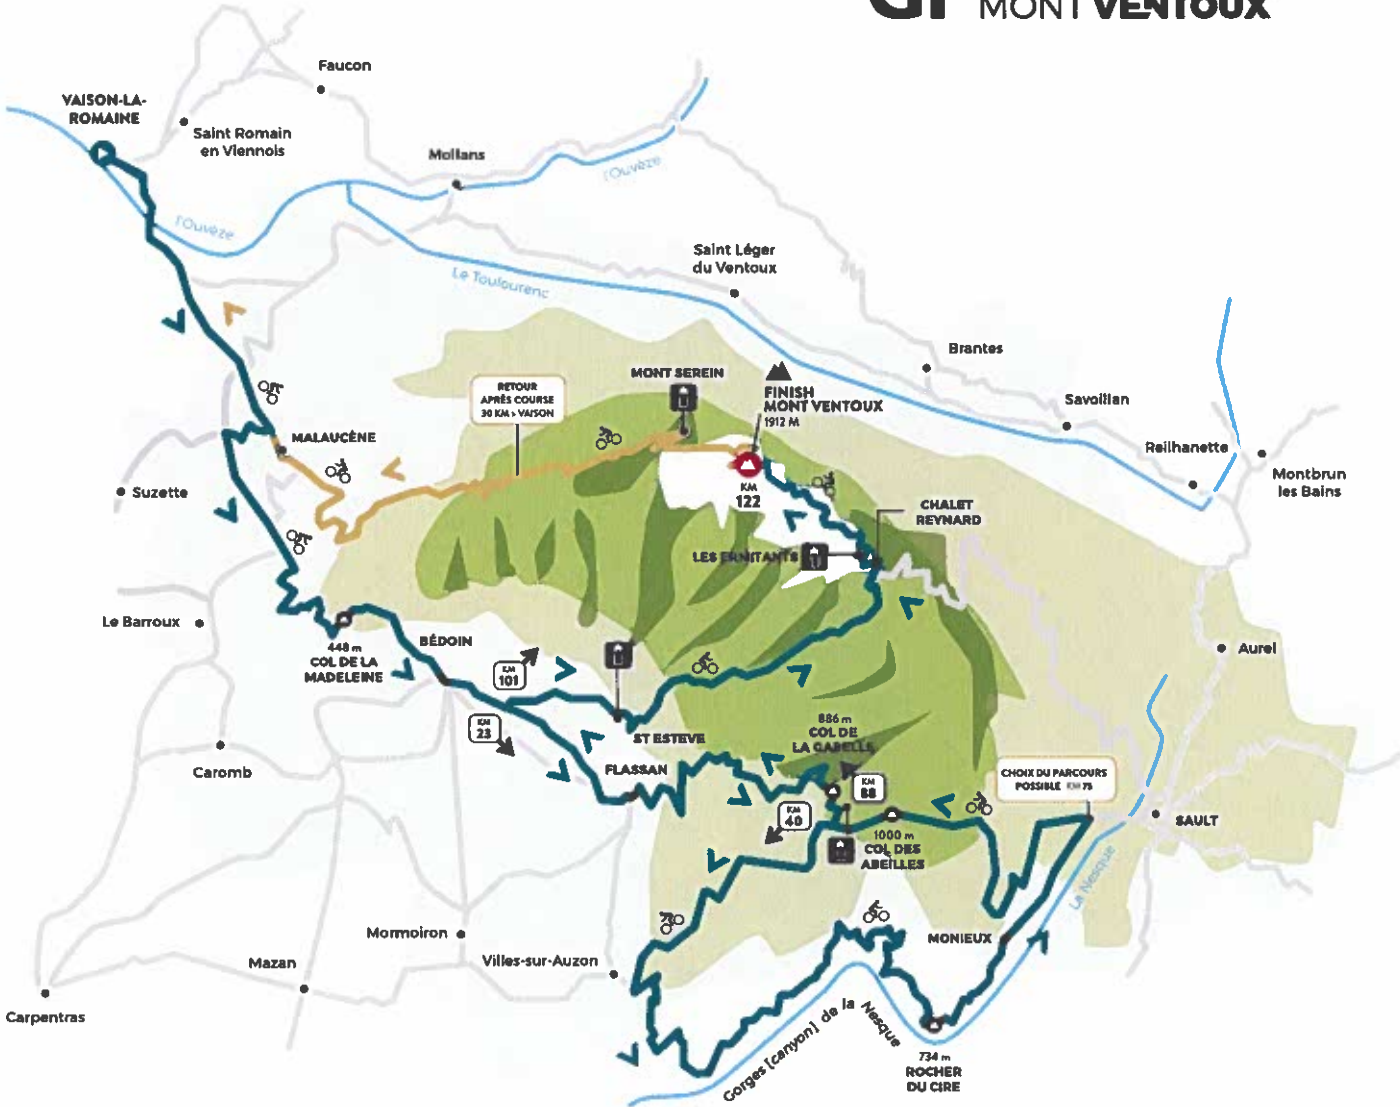

GFMV 2023

GF MONT VENTOUX - GRAND PARCOURS 118 KM - DIMANCHE 11 JUIN 2023

LIEU	KM		ROUTE	Barrière Horaire	MOYENNE HORAIRE (KM/H)										
	Parcours	Restants			16	18	20	22	25	30	32	35	38		
DEPART - VAISON LA ROMAINE	0	118	D938		07:30	07:30	07:30	07:30	07:30	07:30	07:30	07:30	07:30	07:30	07:30
Rond point D938/D54 LE CRESTET	4	114	D938		07:45	07:43	07:42	07:40	07:39	07:38	07:37	07:36	07:36	07:36	07:36
MALAUCENE	9	109	D938 / D90		08:03	08:00	07:57	07:54	07:51	07:48	07:46	07:45	07:45	07:44	07:44
Caveau de Beaumont	14	104	D938 / D19		08:22	08:16	08:12	08:08	08:03	07:58	07:56	07:54	07:54	07:52	07:52
Sommet de la Madeleine	16	102	D19		08:30	08:23	08:18	08:13	08:08	08:02	08:00	07:57	07:57	07:55	07:55
BEDOIN	23	95	D19 / D974		08:56	08:46	08:39	08:32	08:25	08:16	08:13	08:09	08:09	08:06	08:06
FLASSAN - START Col de la Gabelle	29	89	D19 / D217		09:18	09:06	08:57	08:49	08:39	08:28	08:24	08:19	08:19	08:15	08:15
RAVITAILLEMENT 1 - Sommet Col de la Gabelle	39	79	D217		09:56	09:40	09:27	09:16	09:03	08:48	08:43	08:36	08:36	08:31	08:31
VILLES SUR AUZON / START Gorge de la Nesque	48	70	D1 / D942		10:30	10:10	09:54	09:40	09:25	09:06	09:00	08:52	08:52	08:45	08:45
Sommet Gorges de la Nesque	67	51	D942		11:41	11:13	10:51	10:32	10:10	09:44	09:35	09:24	09:24	09:15	09:15
MONIEUX	71	47	D942		11:56	11:26	11:03	10:43	10:20	09:52	09:43	09:31	09:31	09:22	09:22
Carrefour D942 / D1 START Col des Abeilles	75	43	D942 / D1	CUT OFF 11H50	12:11	11:40	11:15	10:54	10:30	10:00	09:50	09:38	09:38	09:28	09:28
Sommet Col des Abeilles	84	34	D1		12:45	12:10	11:42	11:19	10:51	10:18	10:07	09:54	09:54	09:42	09:42
RAVITAILLEMENT 2 - Col de la Gabelle	86	32	D217		12:52	12:16	11:48	11:24	10:56	10:22	10:11	09:57	09:57	09:45	09:45
FLASSAN	96	22	D217 / D19		13:30	12:50	12:18	11:51	11:20	10:42	10:30	10:14	10:14	10:01	10:01
Hameau de SAINTE COLOMBE - START MONT VENTOUX	100	18	D19A / D974	CUT OFF 13H	13:45	13:03	12:30	12:02	11:30	10:50	10:37	10:21	10:21	10:07	10:07
CHALET REYNARD	112	6	D974		14:30	13:43	13:06	12:35	11:58	11:14	11:00	10:42	10:42	10:26	10:26
ARRIVÉE - SOMMET DU MONT VENTOUX	118	0	D974		16:30			12:51	12:13	11:26	11:11	10:52	10:52	10:36	10:36
Retour Vaison la Romaine - HORS COMPETITION	149														

Horaires de passage estimés des premiers

Horaires de passage estimés des derniers

Horaires d'arrivée estimés du premier au sommet

16H30

11H32