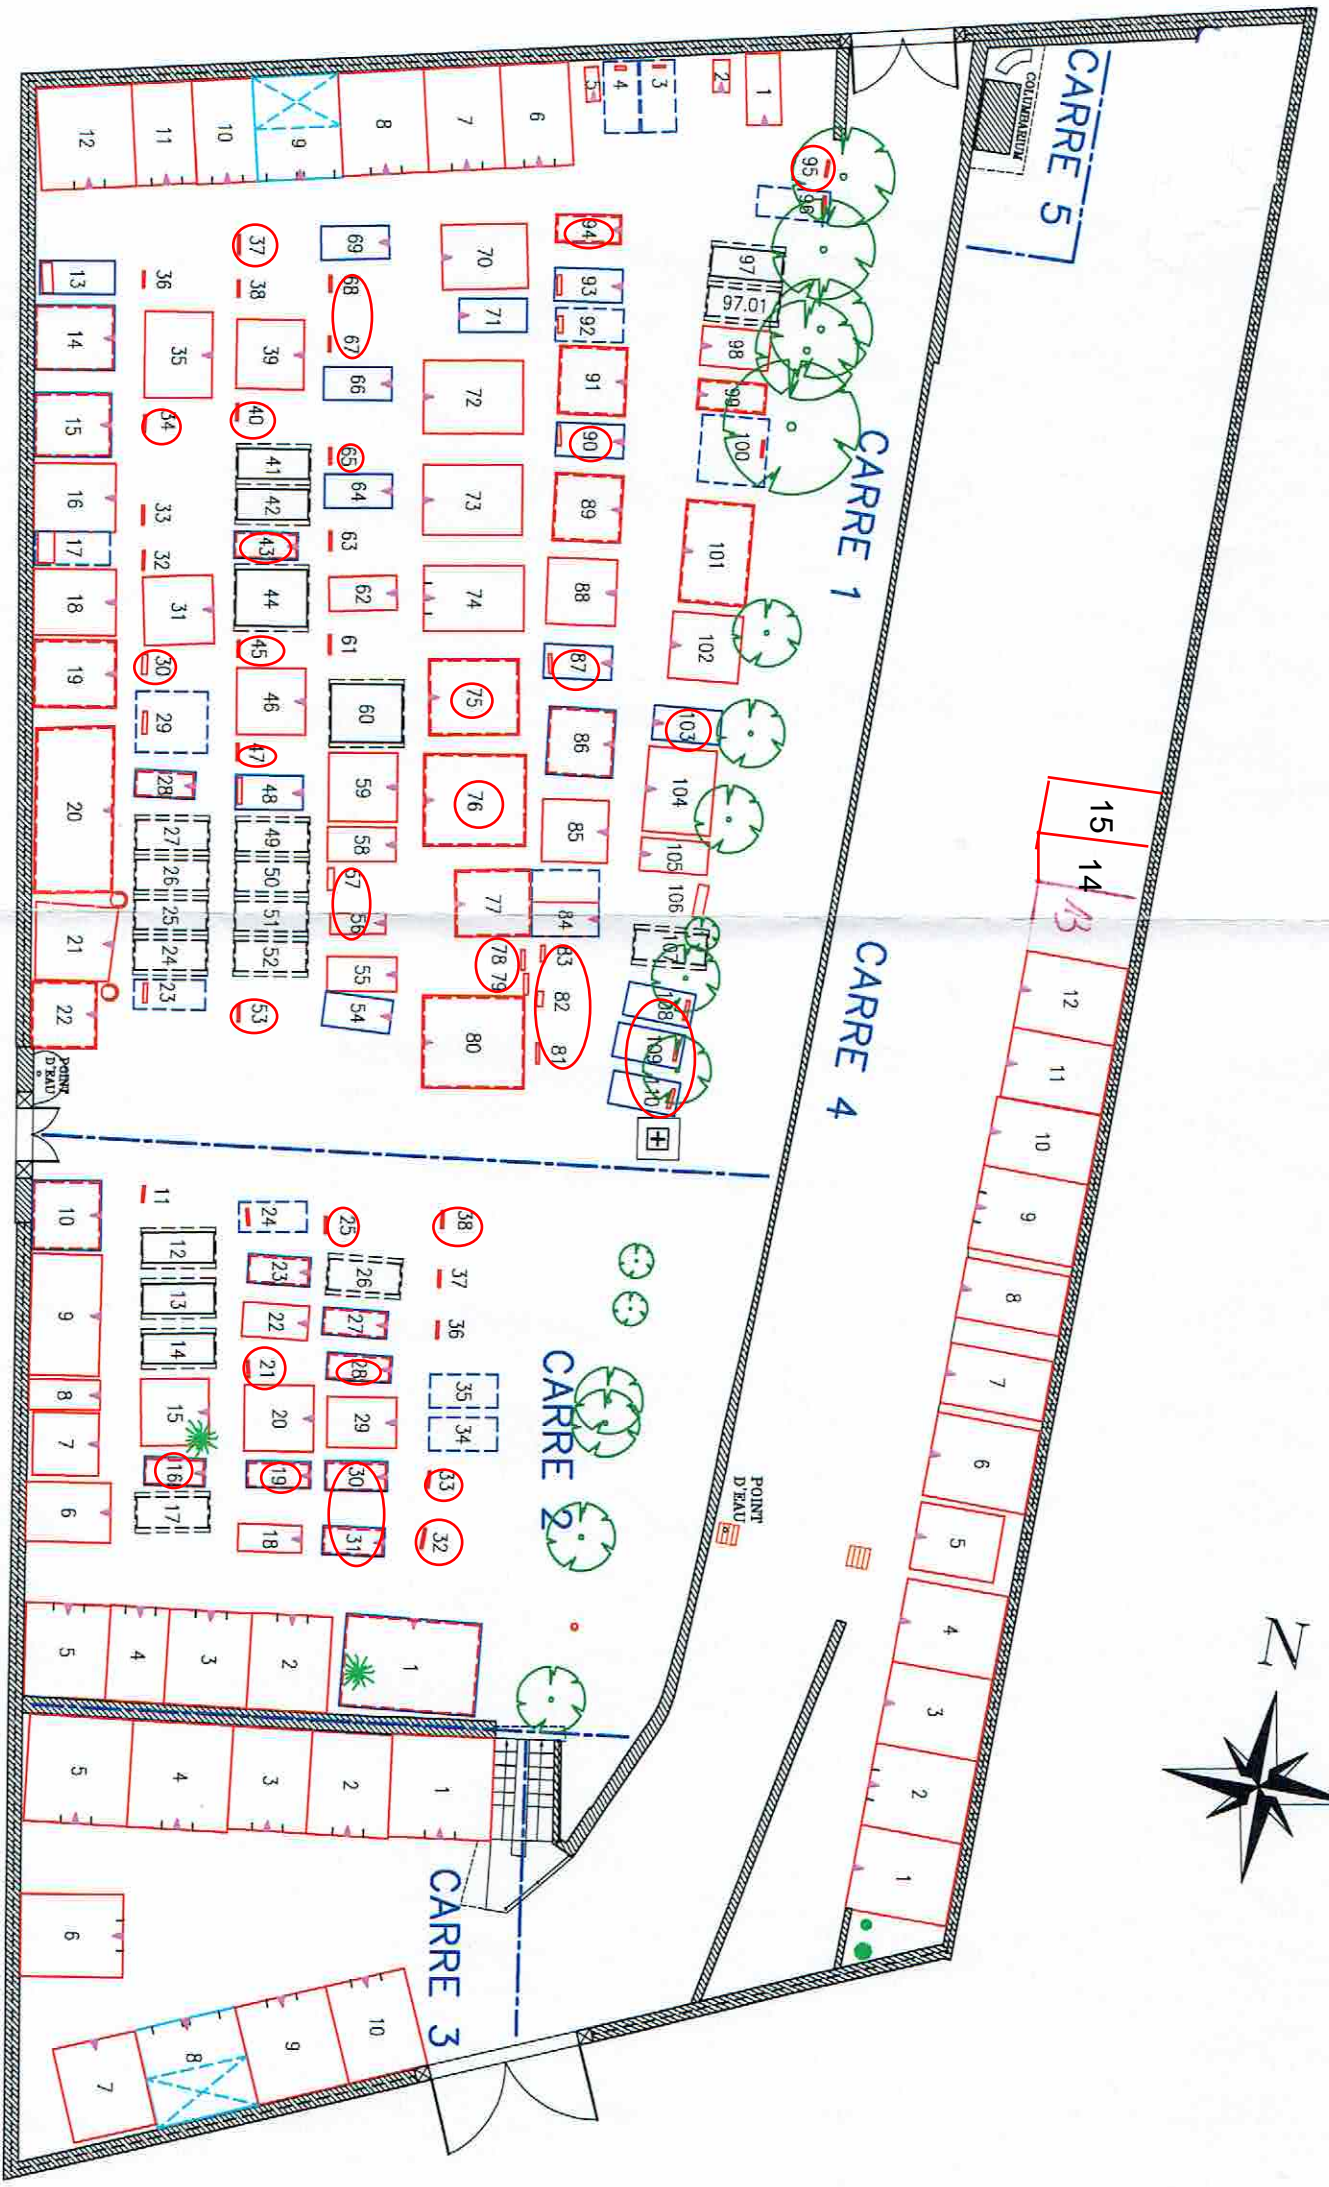

CIMETIERRE DE BLAUVAC

LEGENDE

- Emplacement hab.
- Emplacement en pleine terre
- Enfeu
- Emplacement en terre non individualisé
- Emplacement possible disponible 1.20 / 2.20
- Emplacement possible non occupé 1.20 / 2.20
- Zone de cimetière

○ tombes à relever (38 tombes)

0,00 10,00

BLAUVAC		84	
INTERVENTION			
ATC	PL		
TOPO	FC		
EDI	NG		
DAO	SH		
EDC	JA	22/12/2016	
ITV	JA	06/01/2017	
PLAN REDUIT POUR PHOTOCOPIE			

À titre indicatif :

- Grad de tombe
- Emplacement alloué pour une sépulture

LEGENDE

- Vase consécrite
- Vase vide disponible
- Vase possible disponible
- Vase occupé, non consécrite

CARRE 5