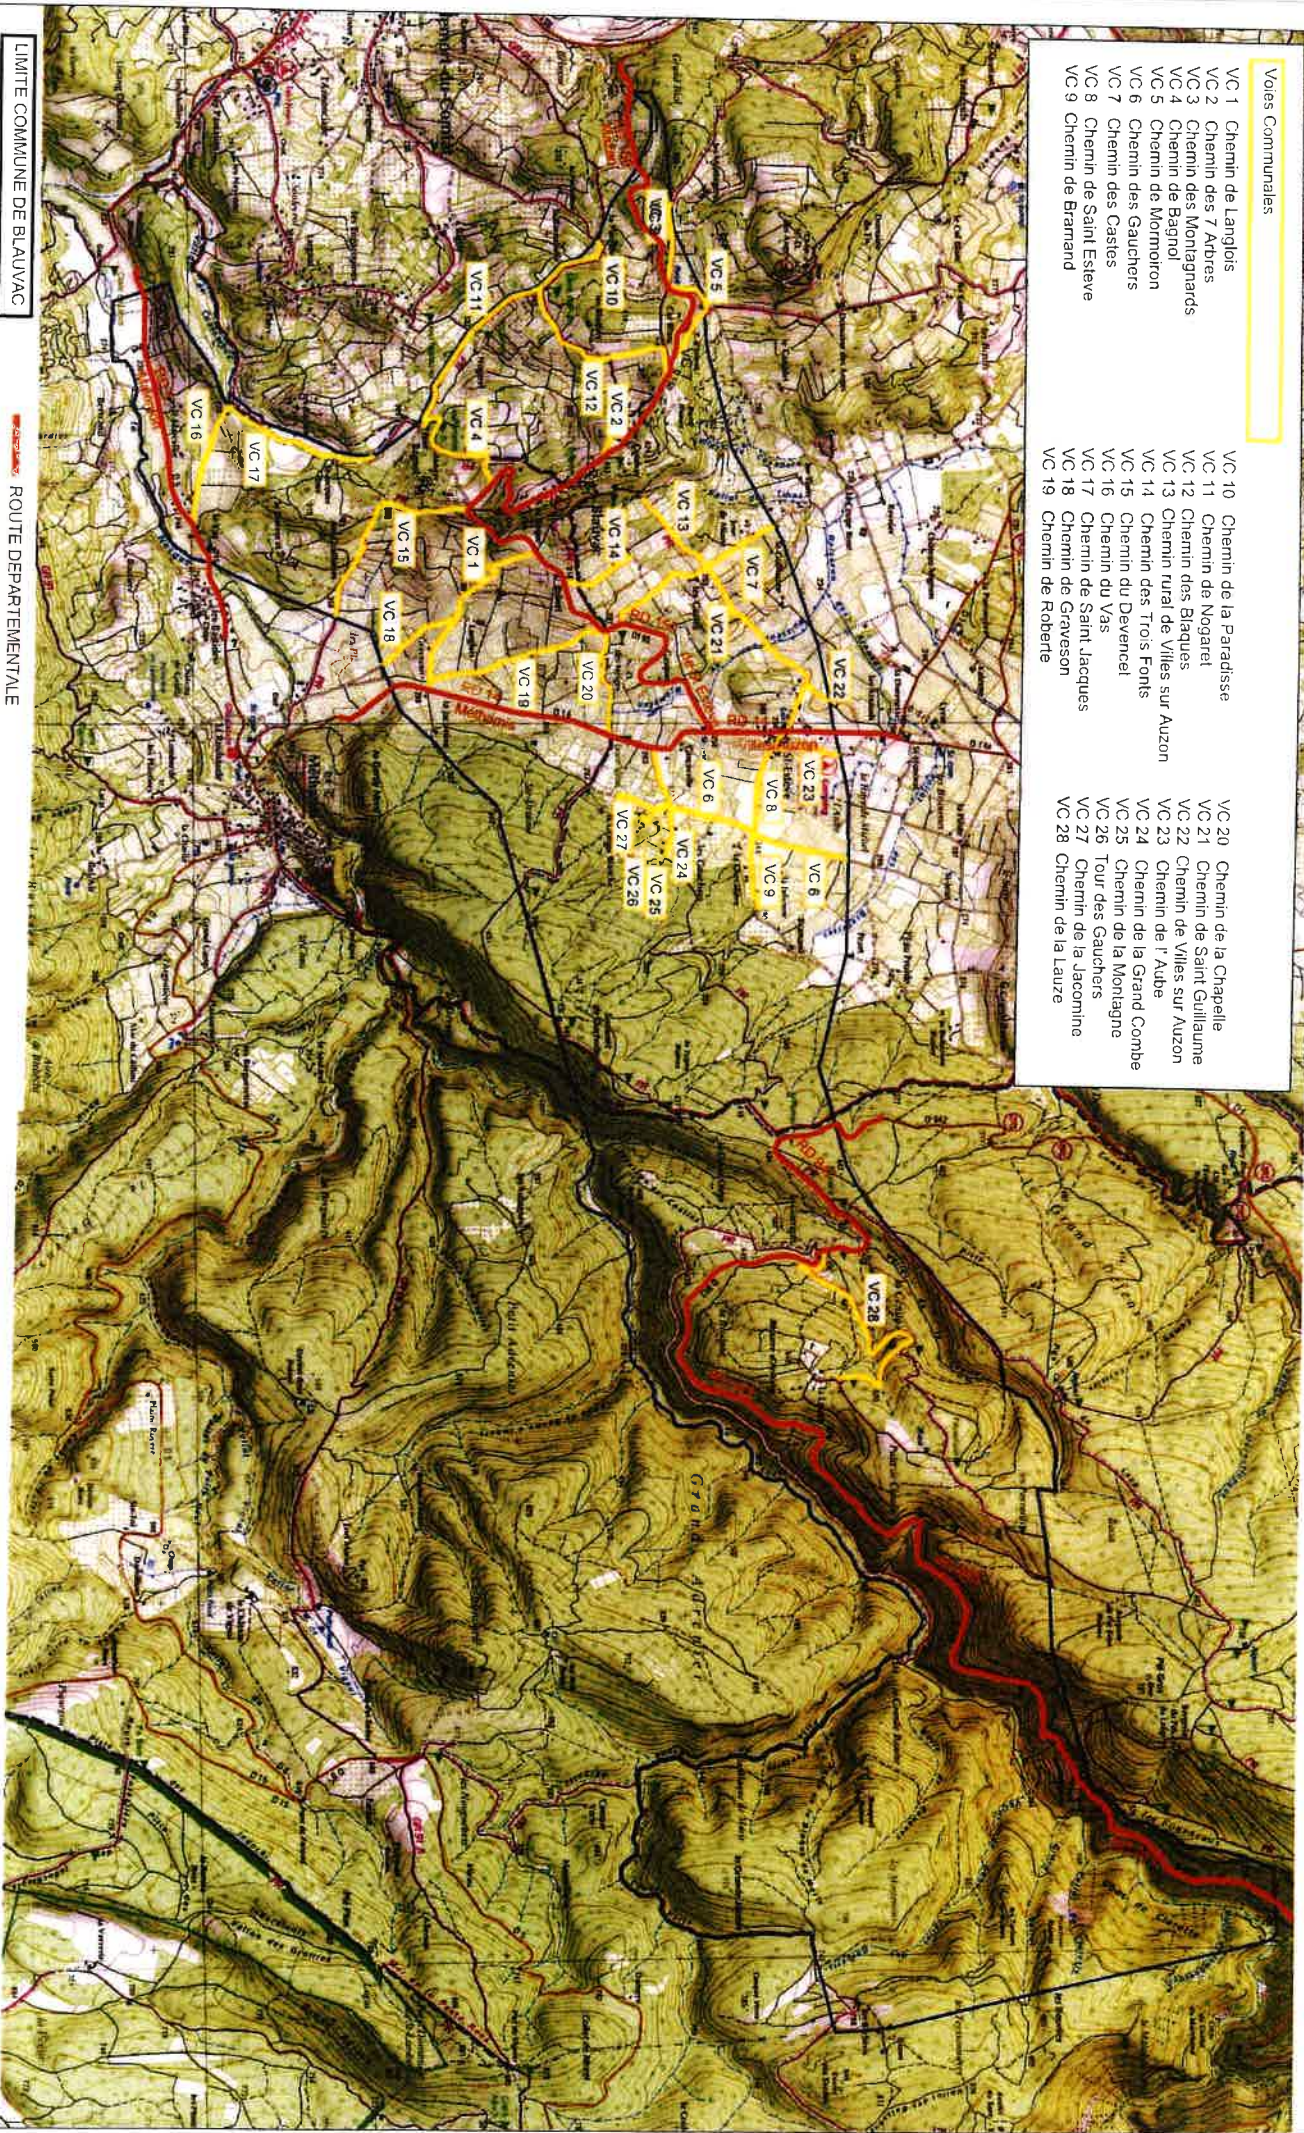

# Commune de BLAUVVAC

## Voies Communales

- |       |                                  |       |                            |
|-------|----------------------------------|-------|----------------------------|
| VC 1  | Chemin de Langlois               | VC 20 | Chemin de la Chapelle      |
| VC 2  | Chemin des 7 Arbres              | VC 21 | Chemin de Saint Guillaume  |
| VC 3  | Chemin des Montagards            | VC 22 | Chemin de Villes sur Auzon |
| VC 4  | Chemin de Bagnoi                 | VC 23 | Chemin de l'Aube           |
| VC 5  | Chemin de Morniron               | VC 24 | Chemin de la Grand Combe   |
| VC 6  | Chemin des Gauchers              | VC 25 | Chemin de la Montagne      |
| VC 7  | Chemin des Castes                | VC 26 | Tour des Gauchers          |
| VC 8  | Chemin de Saint Estève           | VC 27 | Chemin de la Jacomine      |
| VC 9  | Chemin de Bramand                | VC 28 | Chemin de la Lauze         |
| VC 10 | Chemin de la Paradisse           |       |                            |
| VC 11 | Chemin de Nogaret                |       |                            |
| VC 12 | Chemin des Blagues               |       |                            |
| VC 13 | Chemin rural de Villes sur Auzon |       |                            |
| VC 14 | Chemin des Trois Fontes          |       |                            |
| VC 15 | Chemin du Devencel               |       |                            |
| VC 16 | Chemin du Vas                    |       |                            |
| VC 17 | Chemin de Saint Jacques          |       |                            |
| VC 18 | Chemin de Graveson               |       |                            |
| VC 19 | Chemin de Roberie                |       |                            |

LIMITE COMMUNE DE BLAUVVAC

ROUTE DEPARTEMENTALE