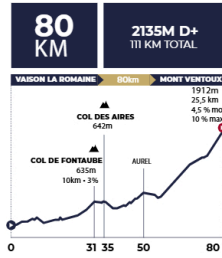

PARCOURS 2025

- WC
- POUËLLE RECYCLAGE
- RAVITAILLEMENT AID STATIONS ASSISTANCE PERSONNELLE PERSONAL AID STATIONS *
- SECOURS MOBILE ASSISTANCE PERSONNELLE INTERDITE SUR TOUT LE PARCOURS

HORAIRES DE PASSAGE PREVISIONNEL GF MONT VENTOUX - GRAND PARCOURS 135 km

	km parcourus	km restants	Itineraire et communes traversées	Moyenne horaire (en km/h)							
				7	20	22	25	30	32	35	38
DEPART	0	135	Vaison la Romaine - Av. du Général de Gaulle/François Mitterrand - Droite	07:30	07:30	07:30	07:30	07:30	07:30	07:30	07:30
	0,4	134,6	Vaison la Romaine - RP Av. François Mitterrand/des Chorailles - Tout droit	07:31	07:31	07:30	07:30	07:30	07:30	07:30	07:30
	1	134	Vaison la Romaine - Av. des Chorailles/Marcel Pagnol (D938) - Gauche	07:33	07:32	07:32	07:32	07:31	07:31	07:31	07:31
	6	129	Rond Point D938/D46 - Droite	07:48	07:46	07:44	07:42	07:41	07:40	07:39	07:39
	8	127	Rond point Puymeras D46 - Tout droit	07:54	07:51	07:49	07:46	07:45	07:43	07:42	07:42
	10	125	Faucon - D 46	08:00	07:57	07:54	07:50	07:48	07:47	07:45	07:45
	15	120	Mollans sur Ouvèze D4/D5 - Tout droit	08:15	08:10	08:06	08:00	07:58	07:55	07:53	07:53
	17,5	117,5	Pierrelongue D5	08:22	08:17	08:12	08:05	08:02	08:00	07:57	07:57
	21	114	Buts les Baronnies D5/D72 Droite	08:33	08:27	08:20	08:12	08:09	08:06	08:03	08:03
	24	111	Eygalliers D72	08:42	08:35	08:27	08:18	08:15	08:11	08:07	08:07
	26,5	108,5	Plaisiens D72	08:49	08:42	08:33	08:23	08:19	08:15	08:11	08:11
	31	104	Sommet Fontaube D72/D41	09:03	08:54	08:44	08:32	08:28	08:23	08:18	08:18
	34	101	Brantes D41	09:12	09:02	08:51	08:38	08:33	08:28	08:23	08:23
	35	100	Sommet col des Aires D41	09:15	09:05	08:54	08:40	08:35	08:30	08:25	08:25
	39	96	Carrefour Savouillan D41/D72 Gauche	09:27	09:16	09:03	08:48	08:43	08:36	08:31	08:31
RAV1	44	91	Sortie de Reilhanette - Ravito au carrefour D72/D542 Gauche	09:42	09:30	09:15	08:58	08:52	08:45	08:39	08:39
	45	90	Montbrun les Bains D542	09:45	09:32	09:18	09:00	08:54	08:47	08:41	08:41
	48	87	Sommet Barrat de Lioure D542/D63 Droite	08:11	09:40	09:25	09:06	09:00	08:52	08:45	08:45
	60	75	Sommet Col de l'homme mort D63	10:30	10:13	09:54	09:30	09:22	09:12	09:04	09:04
	64	71	Ferrassières D63/D189 Tout droit	10:42	10:24	10:03	09:38	09:30	09:19	09:11	09:11
	68	67	Saint Trinit sortie D157/D95 Gauche	10:54	10:35	10:13	09:46	09:37	09:26	09:17	09:17
	73	62	Saint Christol D95/D30 Droite	11:09	10:49	10:25	09:56	09:46	09:35	09:25	09:25
RAV2	80	55	Sault D30/D942 Gauche	11:30	11:08	10:42	10:10	10:00	09:47	09:36	09:36
	83	52	Carrefour Monieux D942/D1 Gauche sur D942	11:39	11:16	10:49	10:16	10:05	09:52	09:41	09:41
	87	48	Monieux D942	11:51	11:27	10:58	10:24	10:13	09:59	09:47	09:47
	89	46	Sommet La Nesque D942	11:57	11:32	11:03	10:28	10:16	10:02	09:50	09:50
	107	28	Bas de la Nesque D942/D1 Gauche	12:51	12:21	11:46	11:04	10:50	10:33	10:18	10:18
RAV3	109	26	Villes sur Autzon D942 - Ravitaillement	12:57	12:27	11:51	11:08	10:54	10:36	10:22	10:22
	113	22	Plassan D19/D217 Gauche sur D19	13:09	12:38	12:01	11:16	11:01	10:43	10:43	10:43
	115,5	19,5	Bédoïn Les Vendrans D19/D19A Droite	13:00	13:16	12:45	12:07	11:21	11:06	10:48	10:48
	117	18	Bédoïn Sainte-Colombe D19A/D974 Droite			12:49	12:10	11:24	11:09	10:50	10:50
	131	4	chalet Reynard D974	15:16		13:27	12:44	11:52	11:35	11:14	11:14
ARRIVEE	135	0	Sommet Mont Ventoux - FIN DE LA COURSE D974	16:06		13:38	12:54	12:00	11:43	11:21	11:21
	166		Retour Vaison - HORS Compétition			13:02	14:08	13:02	12:41