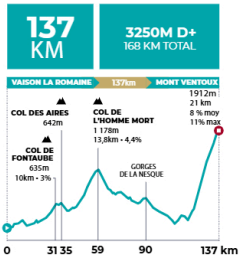

PARCOURS 2025

- WC
- POUËLLE RECYCLAGE
- RAVITAILLEMENT AID STATIONS ASSISTANCE PERSONNELLE PERSONAL AID STATIONS *
- SECOURS MOBILE ASSISTANCE PERSONNELLE INTERDITE SUR TOUT LE PARCOURS

HORAIRES DE PASSAGE PREVISIONNEL GF MONT VENTOUX - GRAND PARCOURS 135 km

	km parcourus	km restants	Itineraire et communes traversées	Moyenne horaire (en km/h)							
				7	20	22	25	30	32	35	38
DEPART	0	135	Vaison la Romaine - Av. du Général de Gaulle/François Mitterrand - Droite	07:30	07:30	07:30	07:30	07:30	07:30	07:30	07:30
	0,4	134,6	Vaison la Romaine - RP Av. François Mitterrand/des Chorailles - Tout droit	07:31	07:31	07:30	07:30	07:30	07:30	07:30	07:30
	1	134	Vaison la Romaine - Av. des Chorailles/Marcel Pagnol (D938) - Gauche	07:33	07:32	07:32	07:32	07:31	07:31	07:31	07:31
	6	129	Rond Point D938/D46 - Droite	07:48	07:46	07:44	07:42	07:41	07:40	07:39	07:39
	8	127	Rond point Puymeras D46 - Tout droit	07:54	07:51	07:49	07:46	07:45	07:43	07:42	07:42
	10	125	Faucon - D 46	08:00	07:57	07:54	07:50	07:48	07:47	07:45	07:45
	15	120	Mollans sur Ouvèze D4/D5 - Tout droit	08:15	08:10	08:06	08:00	07:58	07:55	07:53	07:53
	17,5	117,5	Pierrelongue D5	08:22	08:17	08:12	08:05	08:02	08:00	07:57	07:57
	21	114	Buts les Baronnies D5/D72 Droite	08:33	08:27	08:20	08:12	08:09	08:06	08:03	08:03
	24	111	Eygalliers D72	08:42	08:35	08:27	08:18	08:15	08:11	08:07	08:07
	26,5	108,5	Plaisiens D72	08:49	08:42	08:33	08:23	08:19	08:15	08:11	08:11
	31	104	Sommet Fontaube D72/D41	09:03	08:54	08:44	08:32	08:28	08:23	08:18	08:18
	34	101	Brantes D41	09:12	09:02	08:51	08:38	08:33	08:28	08:23	08:23
	35	100	Sommet col des Aires D41	09:15	09:05	08:54	08:40	08:35	08:30	08:25	08:25
	39	96	Carrefour Savouillan D41/D72 Gauche	09:27	09:16	09:03	08:48	08:43	08:36	08:31	08:31
RAV1	44	91	Sortie de Reilhanette - Ravito au carrefour D72/D542 Gauche	09:42	09:30	09:15	08:58	08:52	08:45	08:39	08:39
	45	90	Montbrun les Bains D542	09:45	09:32	09:18	09:00	08:54	08:47	08:41	08:41
	48	87	Sommet Barrat de Lioure D542/D63 Droite	08:11	09:40	09:25	09:06	09:00	08:52	08:45	08:45
	60	75	Sommet Col de l'homme mort D63	10:30	10:13	09:54	09:30	09:22	09:12	09:04	09:04
	64	71	Ferrassières D63/D189 Tout droit	10:42	10:24	10:03	09:38	09:30	09:19	09:11	09:11
	68	67	Saint Trinit sortie D157/D95 Gauche	10:54	10:35	10:13	09:46	09:37	09:26	09:17	09:17
	73	62	Saint Christol D95/D30 Droite	11:09	10:49	10:25	09:56	09:46	09:35	09:25	09:25
RAV2	80	55	Sault D30/D942 Gauche	11:30	11:08	10:42	10:10	10:00	09:47	09:36	09:36
	83	52	Carrefour Monieux D942/D1 Gauche sur D942	11:39	11:16	10:49	10:16	10:05	09:52	09:41	09:41
	87	48	Monieux D942	11:51	11:27	10:58	10:24	10:13	09:59	09:47	09:47
	89	46	Sommet La Nesque D942	11:57	11:32	11:03	10:28	10:16	10:02	09:50	09:50
	107	28	Bas de la Nesque D942/D1 Gauche	12:51	12:21	11:46	11:04	10:50	10:33	10:18	10:18
RAV3	109	26	Villes sur Autzon D942 - Ravitaillement	12:57	12:27	11:51	11:08	10:54	10:36	10:22	10:22
	113	22	Plassan D19/D217 Gauche sur D19	13:09	12:38	12:01	11:16	11:01	10:43	10:43	10:43
	115,5	19,5	Bédoïn Les Vendrans D19/D19A Droite	13:00	13:16	12:45	12:07	11:21	11:06	10:48	10:48
	117	18	Bédoïn Sainte-Colombe D19A/D974 Droite			12:49	12:10	11:24	11:09	10:50	10:50
	131	4	chalet Reynard D974	15:16		13:27	12:44	11:52	11:35	11:14	11:14
ARRIVEE	135	0	Sommet Mont Ventoux - FIN DE LA COURSE D974	16:06		13:38	12:54	12:00	11:43	11:21	11:21
	166		Retour Vaison - HORS Compétition			13:02	14:08	13:02	12:41