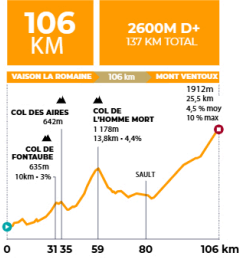

PARCOURS 2025

- WC
- POUËLLE RECYCLAGE
- RAVITAILLEMENT AID STATIONS ASSISTANCE PERSONNELLE PERSONAL AID STATIONS *
- SECOURS MOBILE ASSISTANCE PERSONNELLE INTERDITE SUR TOUT LE PARCOURS

HORAIRES DE PASSAGE PREVISIONNEL GF MONT VENTOUX - GRAND PARCOURS 135 km

	km parcourus	km restants	Itineraire et communes traversées	Moyenne horaire (en km/h)							
				7	20	22	25	30	32	35	38
DEPART	0	135	Vaison la Romaine - Av. du Général de Gaulle/François Mitterrand - Droite	07:30	07:30	07:30	07:30	07:30	07:30	07:30	07:30
	0,4	134,6	Vaison la Romaine - RP Av. François Mitterrand/des Chorailles - Tout droit	07:31	07:31	07:30	07:30	07:30	07:30	07:30	07:30
	1	134	Vaison la Romaine - Av. des Chorailles/Marcel Pagnol (D938) - Gauche	07:33	07:32	07:32	07:32	07:31	07:31	07:31	07:31
	6	129	Rond Point D938/D46 - Droite	07:48	07:46	07:44	07:42	07:41	07:40	07:39	07:39
	8	127	Rond point Puymeras D46 - Tout droit	07:54	07:51	07:49	07:46	07:45	07:43	07:42	07:42
	10	125	Faucon - D 46	08:00	07:57	07:54	07:50	07:48	07:47	07:45	07:45
	15	120	Mollans sur Ouvèze D4/D5 - Tout droit	08:15	08:10	08:06	08:00	07:58	07:55	07:53	07:53
	17,5	117,5	Pierrelongue D5	08:22	08:17	08:12	08:05	08:02	08:00	07:57	07:57
	21	114	Buts les Baronnies D5/D72 Droite	08:33	08:27	08:20	08:12	08:09	08:06	08:03	08:03
	24	111	Eygalliers D72	08:42	08:35	08:27	08:18	08:15	08:11	08:07	08:07
	26,5	108,5	Plaisiens D72	08:49	08:42	08:33	08:23	08:19	08:15	08:11	08:11
	31	104	Sommet Fontaube D72/D41	09:03	08:54	08:44	08:32	08:28	08:23	08:18	08:18
	34	101	Brantes D41	09:12	09:02	08:51	08:38	08:33	08:28	08:23	08:23
	35	100	Sommet col des Aires D41	09:15	09:05	08:54	08:40	08:35	08:30	08:25	08:25
	39	96	Carrefour Savouillan D41/D72 Gauche	09:27	09:16	09:03	08:48	08:43	08:36	08:31	08:31
RAV1	44	91	Sortie de Reilhanette - Ravito au carrefour D72/D542 Gauche	09:42	09:30	09:15	08:58	08:52	08:45	08:39	08:39
	45	90	Montbrun les Bains D542	09:45	09:32	09:18	09:00	08:54	08:47	08:41	08:41
	48	87	Sommet Barrat de Lioure D542/D63 Droite	08:11	09:40	09:25	09:06	09:00	08:52	08:45	08:45
	60	75	Sommet Col de l'homme mort D63	10:30	10:13	09:54	09:30	09:22	09:12	09:04	09:04
	64	71	Ferrassières D63/D189 Tout droit	10:42	10:24	10:03	09:38	09:30	09:19	09:11	09:11
	68	67	Saint Trinit sortie D157/D95 Gauche	10:54	10:35	10:13	09:46	09:37	09:26	09:17	09:17
	73	62	Saint Christol D95/D30 Droite	11:09	10:49	10:25	09:56	09:46	09:35	09:25	09:25
RAV2	80	55	Sault D30/D942 Gauche	11:30	11:08	10:42	10:10	10:00	09:47	09:36	09:36
	83	52	Carrefour Monieux D942/D1 Gauche sur D942	11:39	11:16	10:49	10:16	10:05	09:52	09:41	09:41
	87	48	Monieux D942	11:51	11:27	10:58	10:24	10:13	09:59	09:47	09:47
	89	46	Sommet La Nesque D942	11:57	11:32	11:03	10:28	10:16	10:02	09:50	09:50
	107	28	Bas de la Nesque D942/D1 Gauche	12:51	12:21	11:46	11:04	10:50	10:33	10:18	10:18
RAV3	109	26	Villes sur Autzon D942 - Ravitaillement	12:57	12:27	11:51	11:08	10:54	10:36	10:22	10:22
	113	22	Plassan D19/D217 Gauche sur D19	13:09	12:38	12:01	11:16	11:01	10:43	10:43	10:43
	115,5	19,5	Bédoïn Les Vendrans D19/D19A Droite	13:00	13:16	12:45	12:07	11:21	11:06	10:48	10:48
	117	18	Bédoïn Sainte-Colombe D19A/D974 Droite			12:49	12:10	11:24	11:09	10:50	10:50
	131	4	chalet Reynard D974	15:16		13:27	12:44	11:52	11:35	11:14	11:14
ARRIVEE	135	0	Sommet Mont Ventoux - FIN DE LA COURSE D974	16:06		13:38	12:54	12:00	11:43	11:21	11:21
	166		Retour Vaison - HORS Compétition			13:02	14:08	13:02	12:41