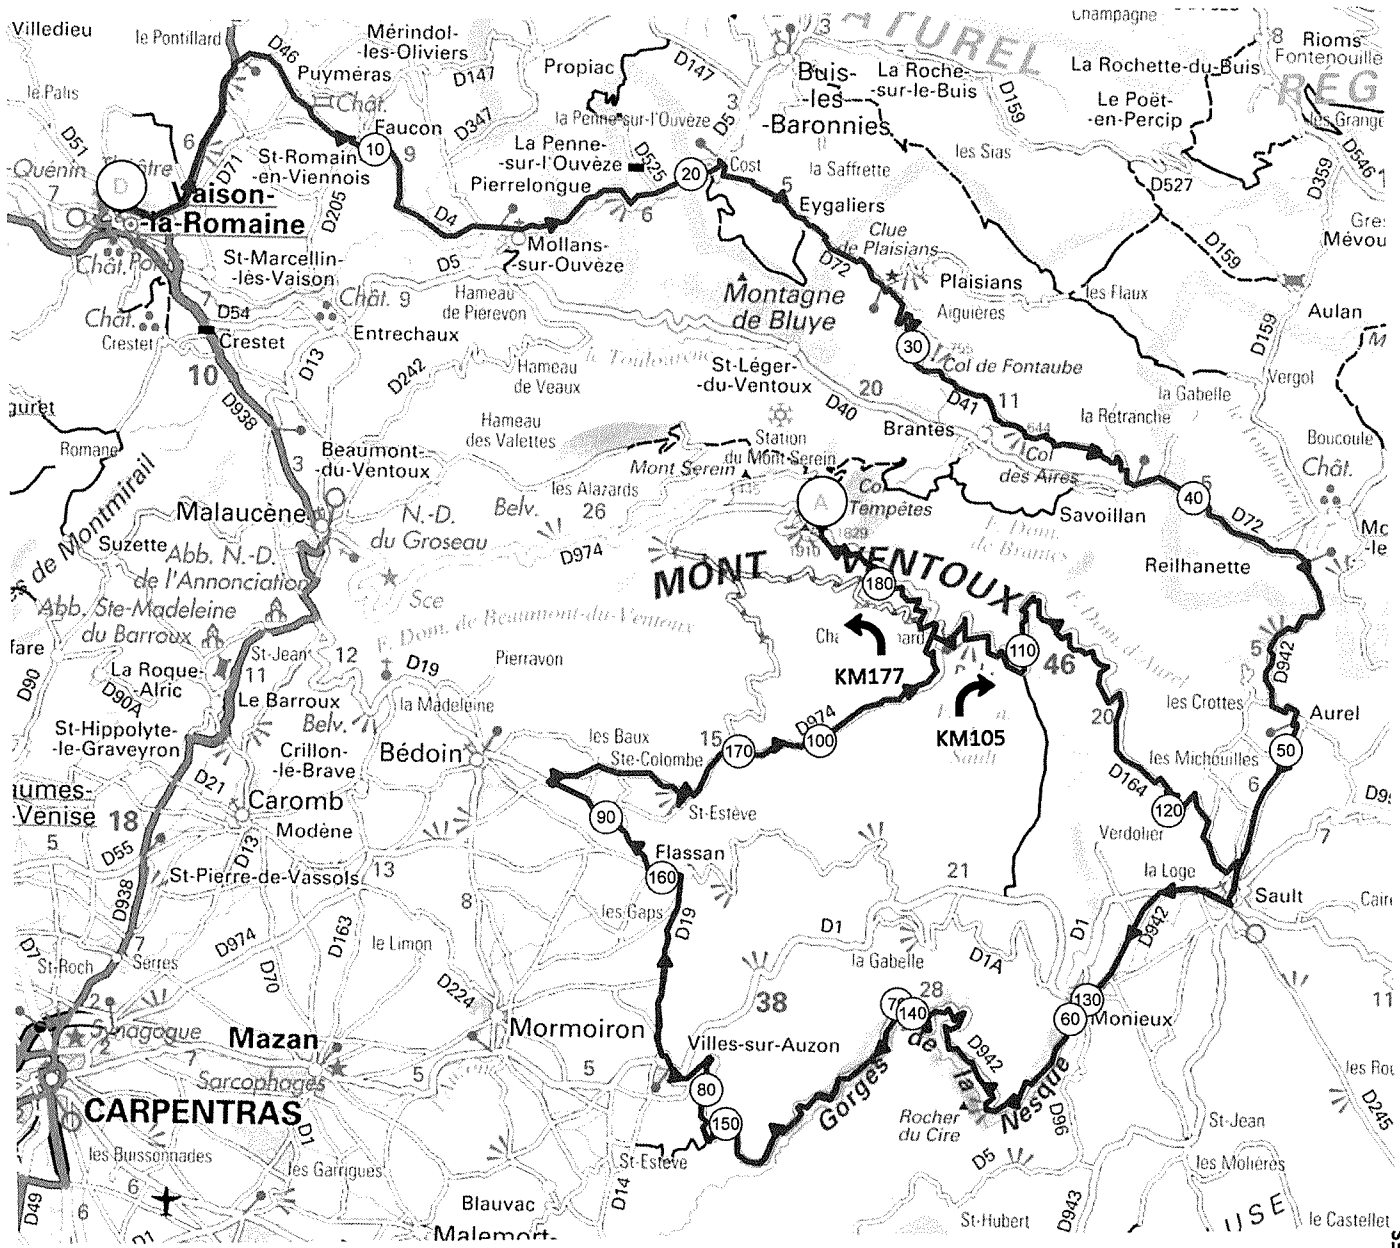

MONT VENTOUX DÉNIVELÉ CHALLENGES

LUNDI 08 JUN 2020

<5% <7% <10% <15%

Heure de départ : 9h30
Heure d'arrivée : 15h30

182.665 km 4013 m 2408 m 213 m 1810 m