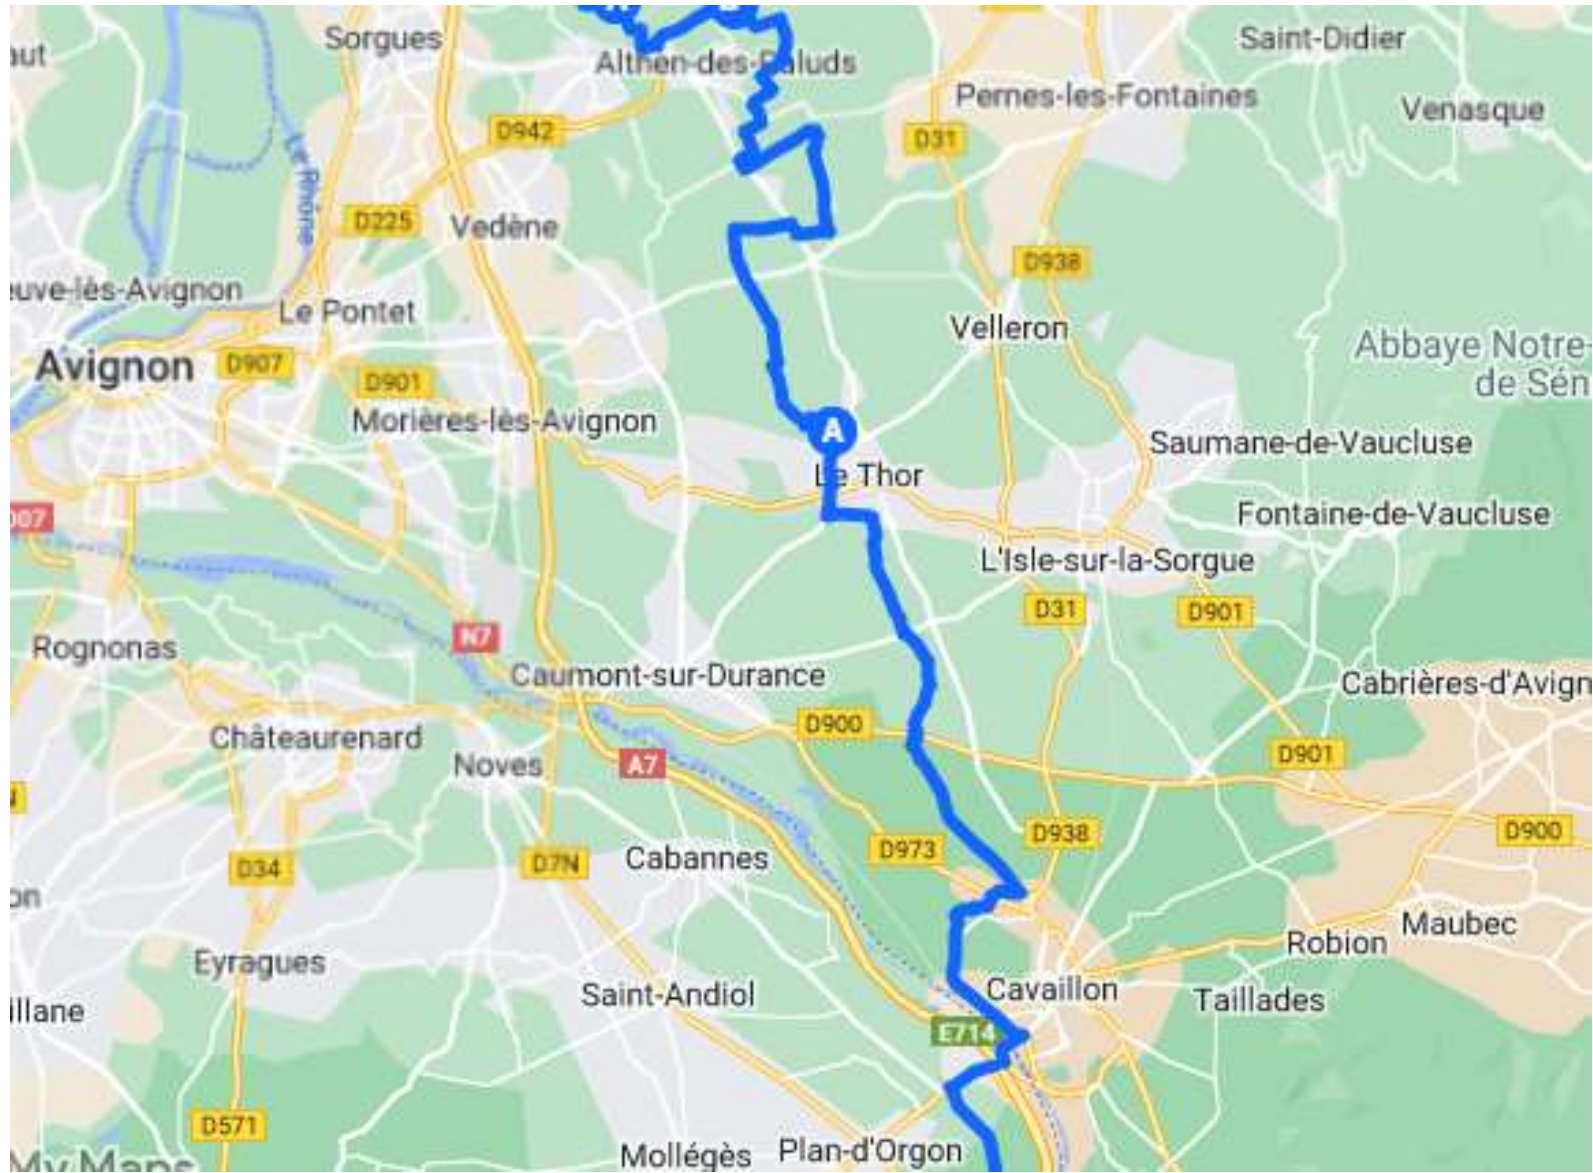

CARTE RONDE DE LA TREVARESSE 18 19/11/2023 VAUCLUSE

SAMEDI 18/11 12H3018H
PARTIE 1

SAMEDI 18/11 12H30
PARTIE 2

SAMEDI 18/11 17H00-20H00
PARTIE 2