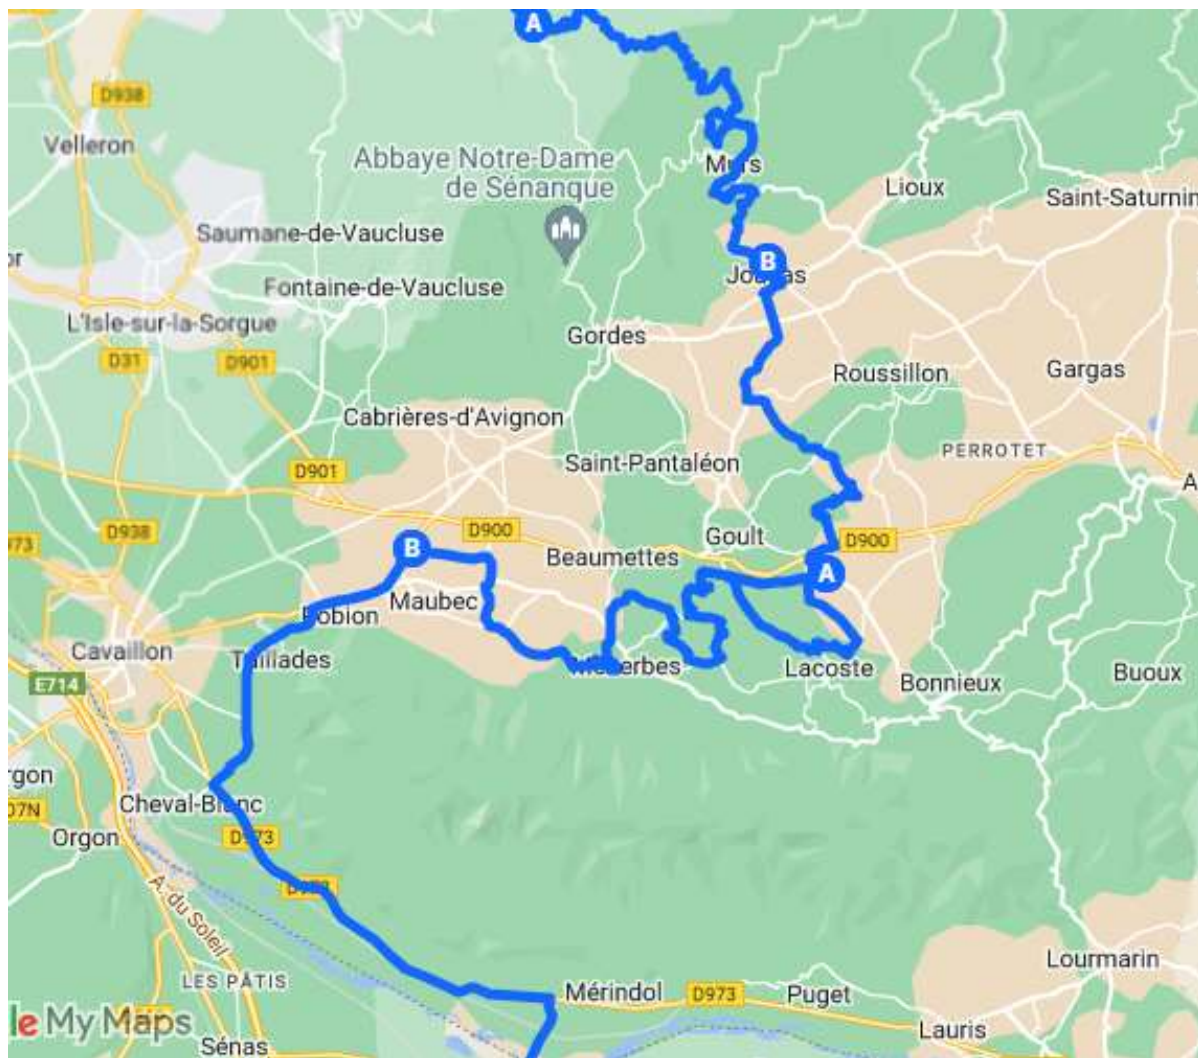

CARTE RONDE DE LA TREVARESSE 18 19/11/2023 VAUCLUSE

SAMEDI 18/11 12H3018H
PARTIE 1

SAMEDI 18/11 12H30
PARTIE 2

SAMEDI 18/11 17H00-20H00
PARTIE 2