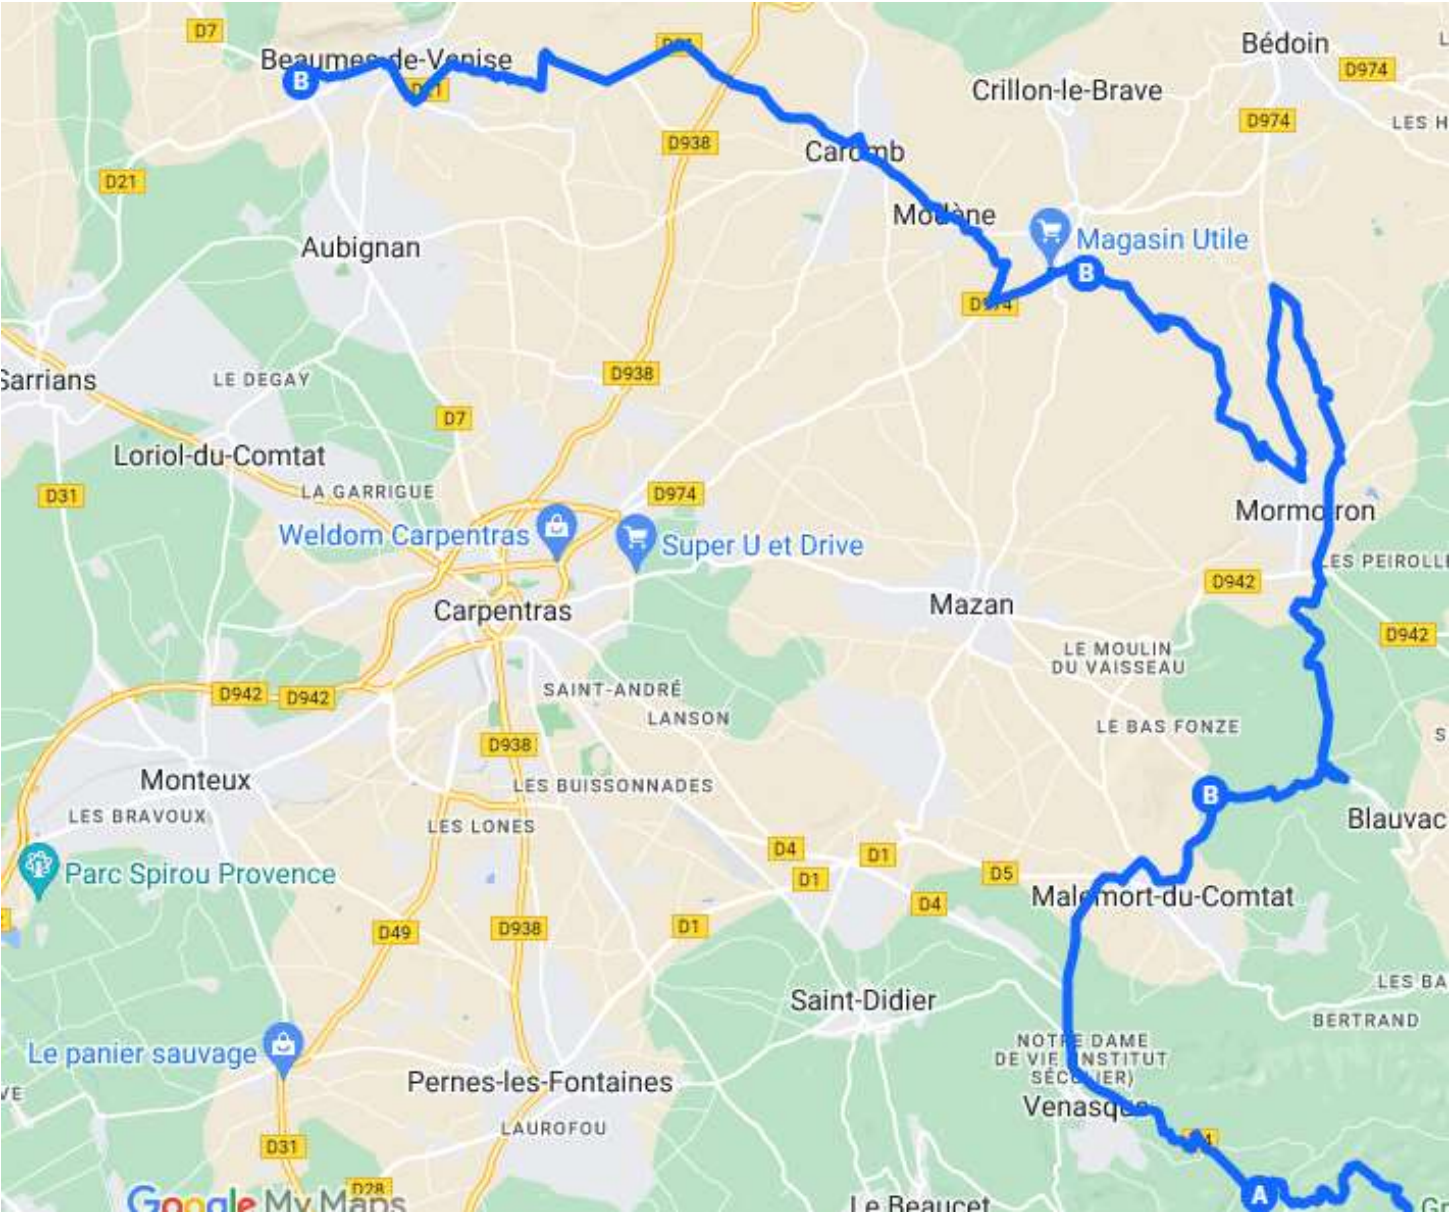

CARTE RONDE DE LA TREVARESSE 18 19/11/2023 VAUCLUSE

SAMEDI 18/11 12H3018H
PARTIE 1

SAMEDI 18/11 12H30
PARTIE 2

SAMEDI 18/11 17H00-20H00
PARTIE 2